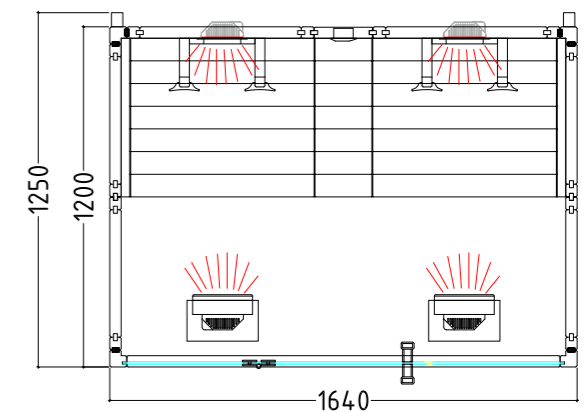

Produktdetails:

- Saunagröße: 1640 mm x 1250 mm
- Raumlänge: 1200 mm

Art.-Nr. VITAMY-164-B, 1-037-765
Kabinenhöhe: 2020 mm
Personenkapazität: 2