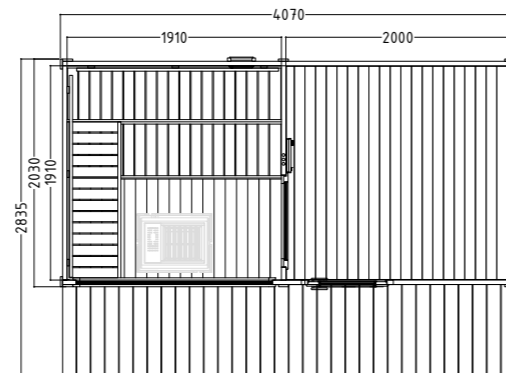

Empfohlene Ofenheizleistung: 9-10,5 kW
Art.-Nr. SCALA-L, 1-053-023
Firsthöhe 2700 mm, Innenhöhe Sauna 1980 - 2240 mm
Personenkapazität: 5