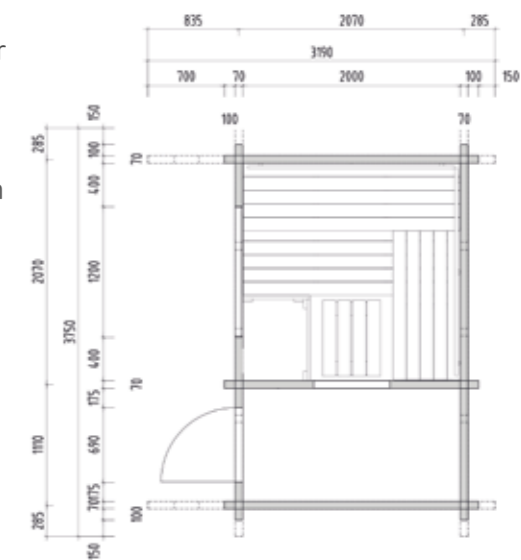

Produktdetails:

- Maße 2340 x 2060 mm
- Türe aus ESG Glas (590 x 1915 x 8 mm) links oder rechts anschlagbar
- ESG Glaselement klar (346 x 1776 x 8 mm)
- 3 lfm Silikonkabel 5 x 2,5 mm² für Saunaofen
- 3 lfm Silikonkabel 3 x 1,5 mm² für Saunalicht
- Montagematerial und -anleitung

Produktdetails:

- Maße 2080 x 2060 mm
- Türe aus ESG Glas (590 x 1915 x 8 mm) links oder rechts anschlagbar
- ESG Glaselement klar (506 x 1776 x 8 mm)
- 3 lfm Silikonkabel 5 x 2,5 mm² für Saunaofen
- 3 lfm Silikonkabel 3 x 1,5 mm² für Saunalicht
- Montagematerial und -anleitung

GARTENSAUNA

Lava

Datenblatt

Ausstattung:

- Blockbohlen aus ca. 70 mm massiver Fichte mit 2-fach Nut-Feder
- Eigener Vorraum
- Fußboden 19 mm Bodendielen
- Grundrahmen imprägniert
- Dachüberstand seitlich und hinten 250 mm, vorne 800 mm
- Isolierglasfenster Fixverglasung (1190 x 690 x 70 mm)
- Türe aus ESG Glas vom Vorraum in die Sauna
- Versperbare Holztüre mit Glas außen
- Inneneinrichtung „Prestige“ aus Linde
 - 3 Bänke 620 mm breit
 - 2 Rückenlehnen
 - Banksichtblende
 - Ofenschutzgitter
 - Lampe mit Lampenschutz ohne Leuchtmittel
- Optional:
 - LED Set für Farblicht in Ihrer Kabine (Art.-Nr. LED-LAVA / 1-053-377)

Produktdetails:

- Maße: Sauna 3450 x 2340 mm
Dach 3790 x 3240 mm
- Türe (680 x 1980 mm) rechts mit Isolierglas
- 3 lfm Silikonkabel 5 x 2,5 mm² für Saunaofen
- 3 lfm Silikonkabel 3 x 1,5 mm² für Saunalicht
- Dachpappe und Befestigungsmaterial
- Montagematerial- und anleitung