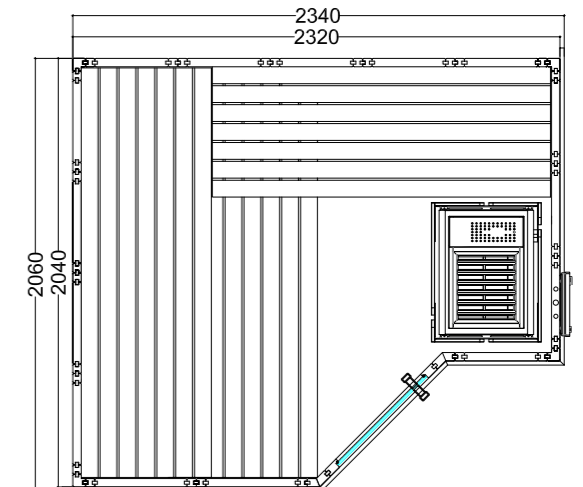

Produktdetails:

- Maße 2060 x 2060 mm
- Türe aus ESG Glas (680 x 1915 x 8 mm) links oder rechts anschlagbar
- ESG Glaselement klar (755 x 1945 x 8 mm)
- 2 IR-Rotlicht-Vollspektrumstrahler, je 350 W (inkl. Holzlehne)
- Steuerung für Infrarotstrahler (1 Kreis)
- 3 lfm Silikonkabel 5 x 2,5 mm² für Saunaofen
- 3 lfm Silikonkabel 3 x 1,5 mm² für Saunalicht
- Montagematerial und -anleitung

Produktdetails:

- Maße 2340 x 2060 mm
- Türe aus ESG Glas (590 x 1915 x 8 mm) links oder rechts anschlagbar
- ESG Glaselemente klar (464 x 1945 x 8 mm / 481 x 1945 x 8 mm)
- 2 IR-Rotlicht-Vollspektrumstrahler, je 350 W (inkl. Holzlehne)
- Steuerung für Infrarotstrahler (1 Kreis)
- 3 lfm Silikonkabel 5 x 2,5 mm² für Saunaofen
- 3 lfm Silikonkabel 3 x 1,5 mm² für Saunalicht
- Montagematerial und -anleitung

Empfohlene Ofenheizleistung: 7,5-9 kW
 Art.-Nr. ARKTIS-IR+ / 1-030-271
 Kabinenhöhe: 2040 mm
 Gespiegelter Aufbau möglich
 Personenkapazität: 5

POLARIS

Polaris Large

Datenblatt

Ausstattung:

- Kabine aus massiver Fichte
- Massives Dachelement mit Dachkranz
- Inneneinrichtung „Prestige“ aus Linde
 - 3 Bänke (2 x 620 mm und 1 x 530 mm)
 - 2 Kopfstützen
 - Lüftungsschieber
 - Rückenlehnen
 - Banksichtblende
 - Ofenschutzgitter (B 550 x T 520 x H 750mm)
 - Bodenrost
 - Lampe mit Lampenschutz ohne Leuchtmittel
- Optional:
 - LED Set für Farblicht in Ihrer Kabine (Art.-Nr. LED-PO-L / 1-053-364)

Produktdetails:

- Maße 2340 x 2060 mm
- Türe aus ESG Glas (590 x 1915 x 8 mm) links oder rechts anschlagbar
- 3 lfm Silikonkabel 5 x 2,5 mm² für Saunaofen
- 3 lfm Silikonkabel 3 x 1,5 mm² für Saunalicht
- Montagematerial und -anleitung