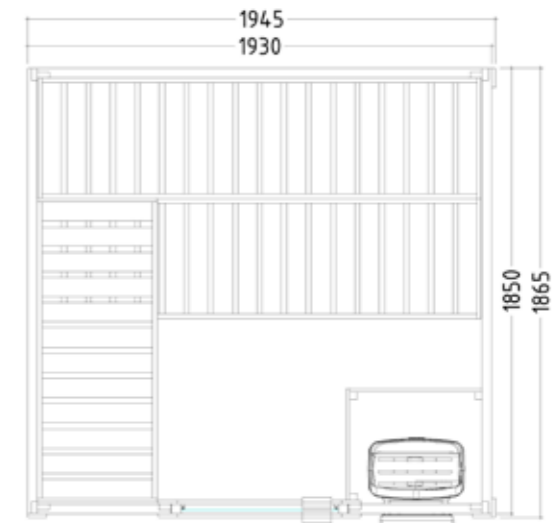

Produktdetails:

- Maße 1944 x 1865 mm
- Türe aus ESG Glas (647 x 1695 x 8 mm) links oder rechts anschlagbar
- 3 lfm Silikonkabel 5 x 2,5 mm² für Saunaofen
- 3 lfm Silikonkabel 3 x 1,5 mm² für Saunalicht
- Montagematerial und -anleitung

Basic Large

Datenblatt

Ausstattung:

- Kabine aus massiver Fichte
- Dachelement
- Inneneinrichtung „Basic“ aus Fichte
 - 3 Bänke 500 mm breit
 - 1 Kopfstütze
 - Lüftungsschieber
 - Ofenschutzgitter (B 550 x T 450 x H 730mm)
 - Lampenschutz mit Lampe ohne Leuchtmittel
- Optional:
 - LED Set für Farblicht in Ihrer Kabine (Art.-Nr. LED-BA-L / 1-053-373)

Produktdetails:

- Maße 1945 x 1865 mm
- Türe aus ESG Glas (647 x 1695 x 8 mm) links oder rechts anschlagbar
- 3 lfm Silikonkabel 5 x 2,5 mm² für Saunaofen
- 3 lfm Silikonkabel 3 x 1,5 mm² für Saunalicht
- Montagematerial und -anleitung