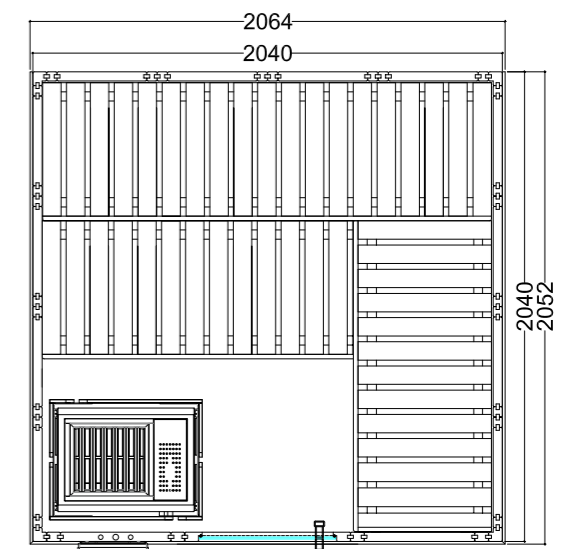

Produktdetails:

- Maße 2060 x 2060 mm
- Türe aus ESG Glas (680 x 1915 x 8 mm) links oder rechts anschlagbar
- ESG Glaselement klar (755 x 1945 x 8 mm)
- 2 IR-Rotlicht-Vollspektrumstrahler, je 350 W (inkl. Holzlehne)
- Steuerung für Infrarotstrahler (1 Kreis)
- 3 lfm Silikonkabel 5 x 2,5 mm² für Saunaofen
- 3 lfm Silikonkabel 3 x 1,5 mm² für Saunalicht
- Montagematerial und -anleitung

Produktdetails:

- Maße 2052 x 2052 mm
- Türe aus ESG Glas (590 x 1915 x 8 mm) links oder rechts anschlagbar
- 3 lfm Silikonkabel 5 x 2,5 mm² für Saunaofen
- 3 lfm Silikonkabel 3 x 1,5 mm² für Saunalicht
- Montagematerial und -anleitung

Empfohlene Ofenheizleistung: 7,5-9 kW
 Art.-Nr. WELLFUN-C / 1-030-303
 Kabinenhöhe: 2040 mm
 Gespiegelter Aufbau möglich
 Personkapazität: 5

Wellfun Large

Datenblatt

Ausstattung:

- Kabine aus massiver Fichte
- Massives Dachelement mit Dachkranz
- Inneneinrichtung „Wellfun“ aus Linde
 - 3 Bänke 600 mm
 - 2 Kopfstützen
 - Lüftungsschieber
 - Rückenlehnen
 - Banksichtblende
 - Ofenschutzgitter (B 550 x T 455 x H 750mm)
 - Bodenrost
 - Lampe mit Lampenschutz ohne Leuchtmittel
- Optional:
 - LED Set für Farblicht in Ihrer Kabine (Art.-Nr. LED-WE-L / 1-053-370)

Produktdetails:

- Maße 2064 x 2052 mm
- Türe aus ESG Glas (590 x 1915 x 8 mm) links oder rechts anschlagbar
- 3 lfm Silikonkabel 5 x 2,5 mm² für Saunaofen
- 3 lfm Silikonkabel 3 x 1,5 mm² für Saunalicht
- Montagematerial und -anleitung