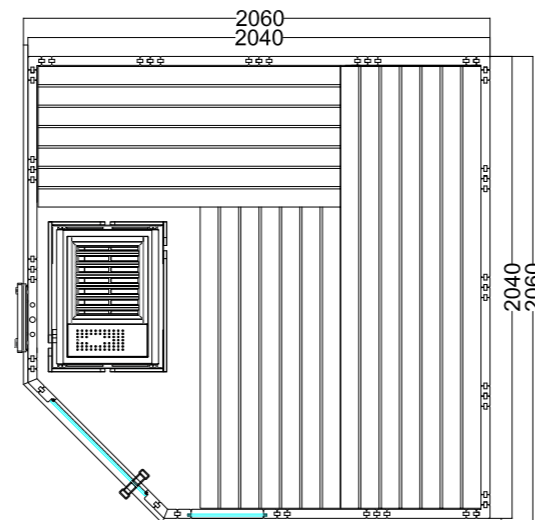

Produktdetails:

- Maße 2060 x 2060 mm
- Türe aus ESG Glas (680 x 1915 x 8 mm) links oder rechts anschlagbar
- ESG Glaselement klar (755 x 1945 x 8 mm)
- 2 IR-Rotlicht-Vollspektrumstrahler, je 350 W (inkl. Holzlehne)
- Steuerung für Infrarotstrahler (1 Kreis)
- 3 lfm Silikonkabel 5 x 2,5 mm² für Saunaofen
- 3 lfm Silikonkabel 3 x 1,5 mm² für Saunalicht
- Montagematerial und -anleitung

Produktdetails:

- Maße 2340 x 2060 mm
- Türe aus ESG Glas (590 x 1915 x 8 mm) links oder rechts anschlagbar
- ESG Glaselement klar (346 x 1776 x 8 mm)
- 3 lfm Silikonkabel 5 x 2,5 mm² für Saunaofen
- 3 lfm Silikonkabel 3 x 1,5 mm² für Saunalicht
- Montagematerial und -anleitung

Empfohlene Ofenheizleistung: 7,5-9 kW
 Art.-Nr. KOMFORT-C-L / 1-030-275
 Kabinenhöhe: 2040 mm
 Gespiegelter Aufbau möglich
 Personenkapazität: 5

Komfort Corner

Datenblatt

Ausstattung:

- Kabine aus massiver Fichte
- Massives Dachelement mit Dachkranz
- Inneneinrichtung „Prestige“ aus Linde
 - 3 Bänke 620 mm
 - 2 Kopfstützen
 - Lüftungsschieber
 - Rückenlehnen
 - Banksichtblende
 - Ofenschutzgitter (B 530 x T 455 x H 750mm)
 - Bodenrost
 - Lampe mit Lampenschutz ohne Leuchtmittel
- Optional:
 - LED Set für Farblicht in Ihrer Kabine (Art.-Nr. LED-KO-C / 1-053-366)

Produktdetails:

- Maße 2060 x 2060 mm
- Türe aus ESG Glas (590 x 1915 x 8 mm) links oder rechts anschlagbar
- ESG Glaselement klar (346 x 1776 x 8 mm)
- 3 lfm Silikonkabel 5 x 2,5 mm² für Saunaofen
- 3 lfm Silikonkabel 3 x 1,5 mm² für Saunalicht
- Montagematerial und -anleitung