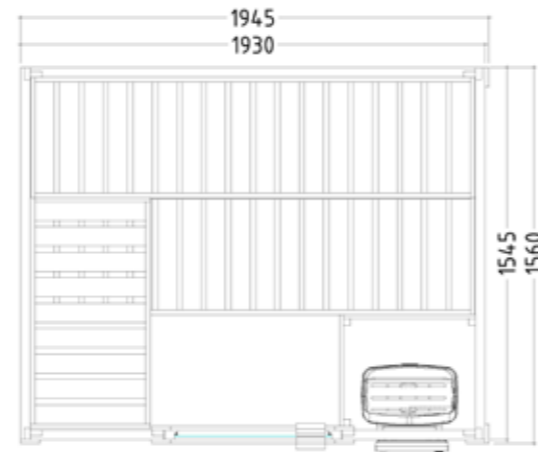

Produktdetails:

- Maße 1945 x 1865 mm
- Türe aus ESG Glas (647 x 1695 x 8 mm) links oder rechts anschlagbar
- 3 lfm Silikonkabel 5 x 2,5 mm² für Saunaofen
- 3 lfm Silikonkabel 3 x 1,5 mm² für Saunalicht
- Montagematerial und -anleitung

Empfohlene Ofenheizleistung: 7,5-9 kW
 Art.-Nr. BASIC-L / 1-030-306
 Kabinenhöhe: 2040 mm
 Gespiegelter Aufbau möglich
 Personenkapazität: 5

Basic Medium

Datenblatt

Ausstattung:

- Kabine aus massiver Fichte
- Dachelement
- Inneneinrichtung „Wellfun“ aus Linde
 - 3 Bänke 500 mm breit
 - 1 Kopfstütze
 - Lüftungsschieber
 - Ofenschutzgitter (B 550 x T 450 x H 730mm)
 - Lampenschutz mit Lampe ohne Leuchtmittel
- Optional:
 - LED Set für Farblicht in Ihrer Kabine (Art.-Nr. LED-BA-M / 1-053-374)

Produktdetails:

- Maße 1945 x 1560 mm
- Türe aus ESG Glas (647 x 1695 x 8 mm) links oder rechts anschlagbar
- 3 lfm Silikonkabel 5 x 2,5 mm² für Saunaofen
- 3 lfm Silikonkabel 3 x 1,5 mm² für Saunalicht
- Montagematerial und -anleitung