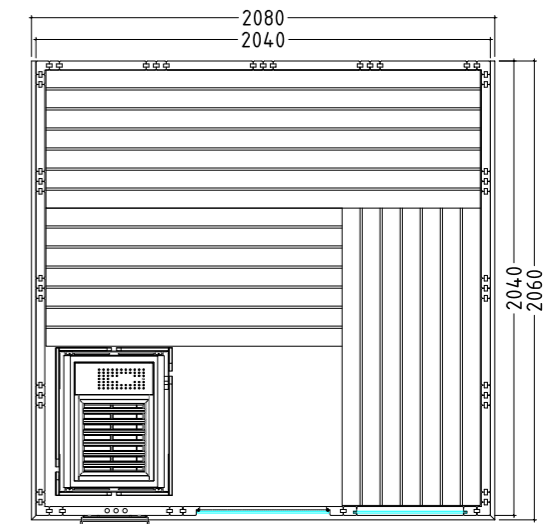

Produktdetails:

- Maße 2060 x 2060 mm
- Türe aus ESG Glas (680 x 1915 x 8 mm) links oder rechts anschlagbar
- ESG Glaselement klar (755 x 1945 x 8 mm)
- 2 IR-Rotlicht-Vollspektrumstrahler, je 350 W (inkl. Holzlehne)
- Steuerung für Infrarotstrahler (1 Kreis)
- 3 lfm Silikonkabel 5 x 2,5 mm² für Saunaofen
- 3 lfm Silikonkabel 3 x 1,5 mm² für Saunalicht
- Montagematerial und -anleitung

Produktdetails:

- Maße 2060 x 2060 mm
- Türe aus ESG Glas (590 x 1915 x 8 mm) links oder rechts anschlagbar
- ESG Glaselement klar (346 x 1776 x 8 mm)
- 3 lfm Silikonkabel 5 x 2,5 mm² für Saunaofen
- 3 lfm Silikonkabel 3 x 1,5 mm² für Saunalicht
- Montagematerial und -anleitung

Produktdetails:

- Maße 2080 x 2060 mm
- Türe aus ESG Glas (590 x 1915 x 8 mm) links oder rechts anschlagbar
- ESG Glaselement klar (506 x 1776 x 8 mm)
- 3 lfm Silikonkabel 5 x 2,5 mm² für Saunaofen
- 3 lfm Silikonkabel 3 x 1,5 mm² für Saunalicht
- Montagematerial und -anleitung