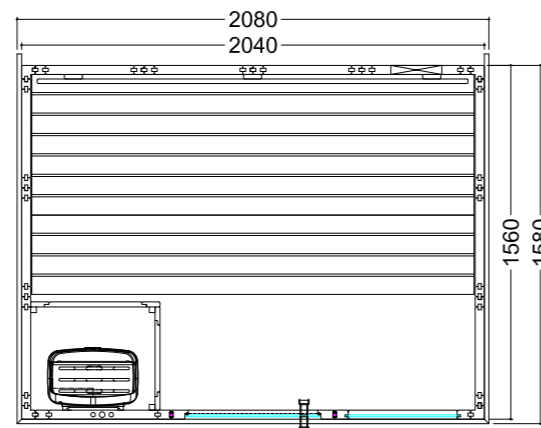

Produktdetails:

- Maße 2060 x 2060 mm
- Türe aus ESG Glas (680 x 1915 x 8 mm) links oder rechts anschlagbar
- ESG Glaselement klar (755 x 1945 x 8 mm)
- 2 IR-Rotlicht-Vollspektrumstrahler, je 350 W (inkl. Holzlehne)
- Steuerung für Infrarotstrahler (1 Kreis)
- 3 lfm Silikonkabel 5 x 2,5 mm² für Saunaofen
- 3 lfm Silikonkabel 3 x 1,5 mm² für Saunalicht
- Montagematerial und -anleitung

Produktdetails:

- Maße 2080 x 2060 mm
- Türe aus ESG Glas (590 x 1915 x 8 mm) links oder rechts anschlagbar
- ESG Glaselement klar (506 x 1776 x 8 mm)
- 3 lfm Silikonkabel 5 x 2,5 mm² für Saunaofen
- 3 lfm Silikonkabel 3 x 1,5 mm² für Saunalicht
- Montagematerial und -anleitung

Empfohlene Ofenheizleistung: 7,5-9 kW
 Art.-Nr. KOMFORT-L / 1-030-273
 Kabinenhöhe: 2040 mm
 Gespiegelter Aufbau möglich
 Personenkapazität: 5

Komfort Small

Datenblatt

Ausstattung:

- Kabine aus massiver Fichte
- Massives Dachelement mit Dachkranz
- Inneneinrichtung „Prestige“ aus Linde
 - 2 Bänke (1x 620 mm und 1 x 530 mm)
 - 1 Kopfstütze
 - Lüftungsschieber
 - Rückenlehne
 - Banksichtblende
 - Ofenschutzgitter (B 550 x T 455 x H 750mm)
 - Bodenrost
 - Lampe mit Lampenschutz ohne Leuchtmittel
- Optional:
 - LED Set für Farblicht in Ihrer Kabine (Art.-Nr. LED-KO-S / 1-053-368)

Produktdetails:

- Maße 2080 x 1580 mm
- Türe aus ESG Glas (590 x 1915 x 8 mm) links oder rechts anschlagbar
- ESG Glaselement klar (506 x 1776 x 8 mm)
- 3 lfm Silikonkabel 5 x 2,5 mm² für Saunaofen
- 3 lfm Silikonkabel 3 x 1,5 mm² für Saunalicht
- Montagematerial und -anleitung