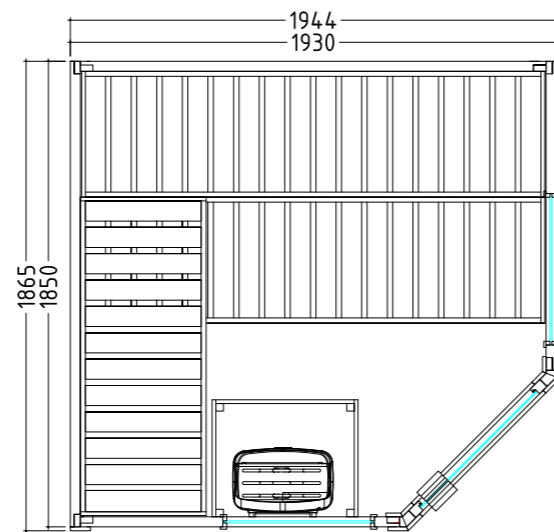

Empfohlene Ofenheizleistung: 7,5-9 kW
Art.-Nr. BASIC-C / 1-048-896
Kabinenhöhe: 2040 mm
Personenkapazität: 5