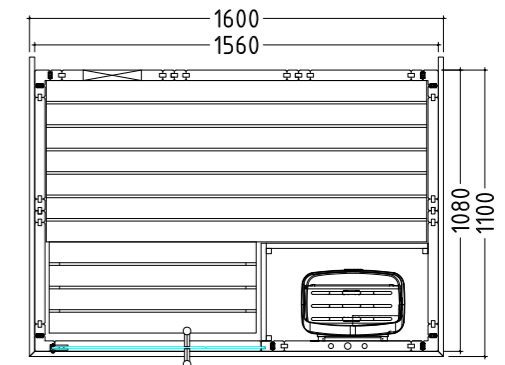

Seite 43

Kuusi
B 4070 x T 2835 x H 2700 mm

Seite 44

Kaski
B 3210 x T 2835 x H 2700 mm

Seite 45

Sonderanfertigung

Style

Seite 48

Produktdetails:

- Maße 2080 x 2060 mm
- Türe aus ESG Glas (590 x 1915 x 8 mm)
- ESG Glaselement klar (674 x 1945 x 8 mm)
- 3 lfm Silikonkabel 5 x 2,5 mm² für Saunaofen
- 3 lfm Silikonkabel 3 x 1,5 mm² für Saunalicht
- Montagematerial und -anleitung

Empfohlene Ofenheizleistung: 7,5-9 kW
 Art.-Nr. ALASKA-V / 1-040-132
 Kabinenhöhe: 2040 mm
 Gespiegelter Aufbau möglich
 Personenkapazität: 5

Alaska Mini

Datenblatt

Ausstattung:

- Kabine aus massiver Fichte
- Massives Dachelement mit Dachkranz
- Inneneinrichtung „Prestige“ aus Linde
 - 1 Bank 620 mm, 1 Fußauftritt 350 mm
 - 1 Kopfstütze
 - Lüftungsschieber
 - Rückenlehnen
 - Banksichtblende
 - Ofenschutzgitter (B 625 x T 355mm)
 - Lampe mit Lampenschutz ohne Leuchtmittel
- Optional:
 - LED Set für Farblicht in Ihrer Kabine (Art.-Nr. LED-AL-M / 1-053-362)

Produktdetails:

- Maße 1600 x 1100 mm
- Türe aus ESG Glas (590 x 1915 x 8 mm)
- ESG Glaselement klar (224 x 1945 x 8 mm)
- 3 lfm Silikonkabel 5 x 2,5 mm² für Saunaofen
- 3 lfm Silikonkabel 3 x 1,5 mm² für Saunalicht
- Montagematerial und -anleitung