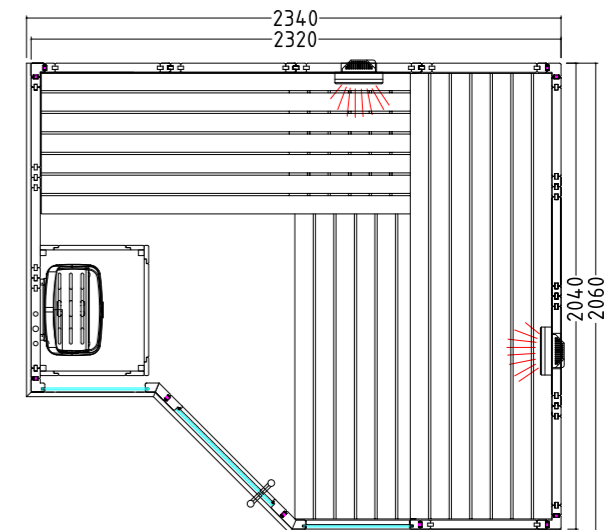

Produktdetails:

- Maße 1600 x 1100 mm
- Türe aus ESG Glas (590 x 1915 x 8 mm)
- ESG Glaselement klar (224 x 1945 x 8 mm)
- 3 lfm Silikonkabel 5 x 2,5 mm² für Saunaofen
- 3 lfm Silikonkabel 3 x 1,5 mm² für Saunalicht
- Montagematerial und -anleitung

Produktdetails:

- Maße 2340 x 2060 mm
- Türe aus ESG Glas (590 x 1915 x 8 mm) links oder rechts anschlagbar
- ESG Glaselemente klar (464 x 1945 x 8 mm / 481 x 1945 x 8 mm)
- 2 IR-Rotlicht-Vollspektrumstrahler, je 350 W (inkl. Holzlehne)
- Steuerung für Infrarotstrahler (1 Kreis)
- 3 lfm Silikonkabel 5 x 2,5 mm² für Saunaofen
- 3 lfm Silikonkabel 3 x 1,5 mm² für Saunalicht
- Montagematerial und -anleitung