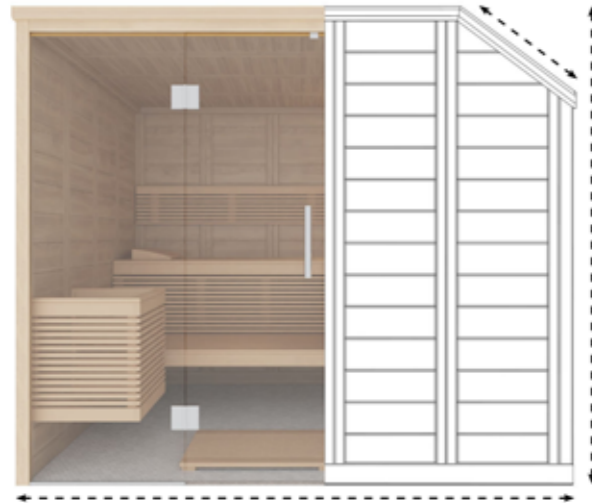

Saunakabinen für den Innenraum

Element- und Massivsauna

Hier gehts zum
Anfrageformular:

Grundaussstattung:

- ESG Ganzglastür 8 mm inkl. Türgriffe aus Linde
- Bankeinrichtung „Prestige“ aus Linde
 - 2 Bänke 620 mm breit
 - zusätzlich ab 1.800 mm Kabinentiefe: Eckliege 620 mm breit
 - 1 - 2 Kopfstützen
 - Lüftungsschieber
 - Rückenlehnen
 - Banksichtblende
 - Ofenschutzgitter
 - Bodenrost
 - Lampenschutz mit Lampe ohne Leuchtmittel
- Weitere Optionen mit Aufpreis ab Seite 53