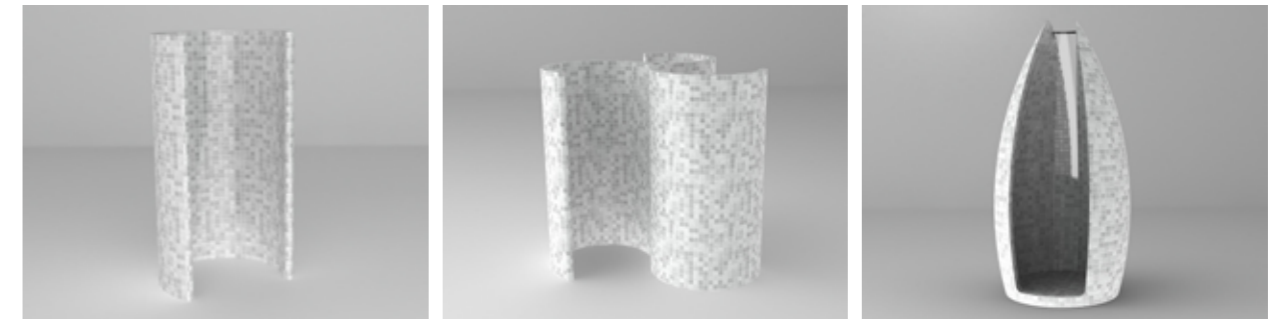

sentiotec Spa Module für Ihren Wellness Bereich.

Duschen gehören in jeden Wellness Bereich. Mit den sentiotec Spa Modul Duschen können Sie ganz einfach und unkompliziert Ihre Duschen planen und montieren. Egal ob Duschen in Schneckenform oder rund, mit oder ohne Rundungen, unsere Module ermöglichen Ihnen eine ganz individuelle Gestaltung Ihres Wellness Bereichs, auch zu Hause.

Aktuell bieten wir Ihnen 3 verschiedene Modelle:

- Dusche „Rund“ - 2100 mm hoch
- Dusche „Schnecke“ - 2100 mm hoch
- Dusche „Tulipe“ - 2500 mm hoch
- Sondermaße auf Anfrage möglich