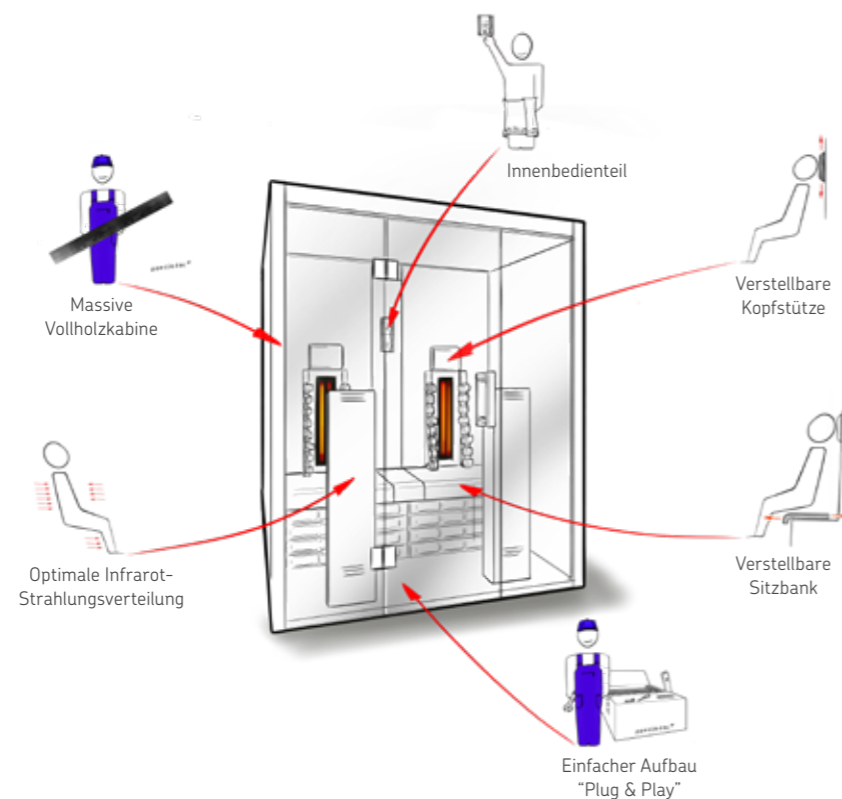

MiniMy

Ausstattung:

- Maße Saunakabine: 1030 x 1250 x 2020 mm (BxTxH)
- IR Steuerung (PRO D infra) mit 2 dimmbaren Heizkreisen, die IR Platte ist zusätzlich schaltbar
- Dimmbare LED Beleuchtung (warmweiß)
- 1x ECO Vollspektrumstrahler à 350 W (Rücken)
- 1x ECO Vollspektrumstrahler à 500 W (Front)
- 1x Infrarot-Wärmeplatte à 100 W (für Waden)
- 1x Entlüftung (rund) – optional erhältlich: Lüfter
- 1x Specksteinschale für Duftöle
- Infrarotstrahlung mit Glas: A 24%, B 55%, C 21%
- ESG Glaselement klar
- Türe aus ESG Glas inkl. Holzgriff (590 x 1915 x 8 mm)
- 1 ergonomische Rückenlehne

Produktdetails:

- Saunagröße: 1030 mm x 1250 mm
- Raumlänge: 1150 mm

Art.-Nr. MINIMY-120-B, 1-045-570
Kabinenhöhe: 2020 mm
Personenkapazität: 1