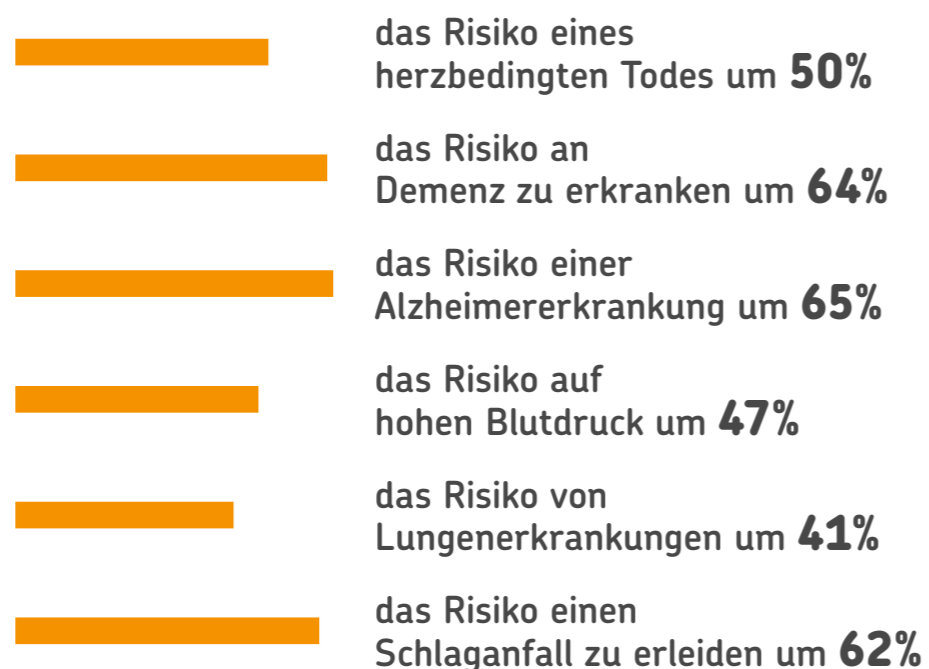

Seite 73

Onni Small & Mini

ab Seite 79

Die Wirkung von Wärme ist im Körper spürbar: ¹

- senkt den Blutdruck
- erhält die Flexibilität der Blutgefäße
- begünstigt die Funktion der Arterien
- reduziert Blutfette
- reduziert Entzündungen

EIN SAUNABESUCH ERHÖHT DIE HERZFREQUENZ UND IST VERGLEICHBAR MIT SPORT. ¹

Wer 4 bis 7 Mal PRO Woche in die Sauna geht, reduziert: ¹

"Regelmäßiges Saunieren wird in Verbindung gebracht mit einem geringeren Risiko für Herzerkrankungen, plötzlichen Herztod, Bluthochdruck und Gedächtnisverlust."