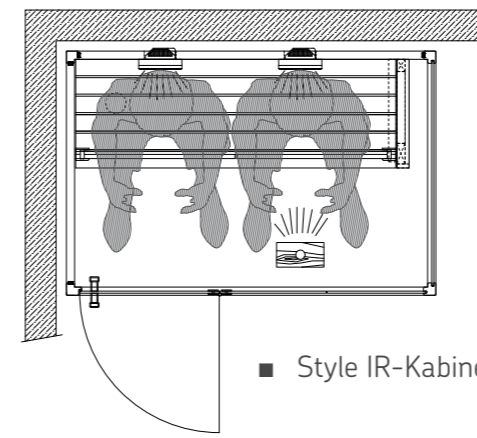

Sonderausstattung Infrarot-Tiefenwärme

■ Infrarot-Vollspektrumstrahler, Steuerung, Rahmen und Einbau

■ Infrarot-Wärmeplatten

ergonomische Infrarot Rückenlehne

■ erhältlich in 2 Holzarten (hell und dunkel)

Dampfbad nach Maß

sentiotec Spa Module für Ihren Wellness Bereich.

Mit den Spa Modulen können Sie sich Ihr Traum-Dampfbad von den Wänden bis hin zur Ausstattung von uns zusammenstellen lassen. Die kompakte Bauweise ermöglicht die Anpassung an kleine Räumlichkeiten und die Module lassen sich einfach und schnell montieren. Auch Duschen und Pools sind für die flexiblen Module aus extrudiertem Polystyrol (XPS) kein Problem.