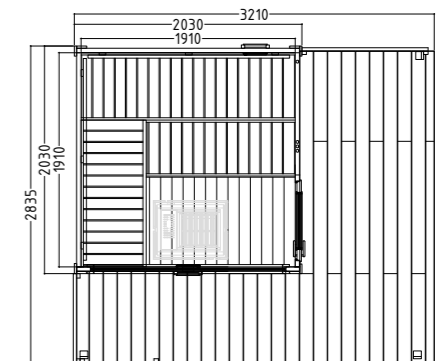

Produktdetails:

- Maße 3210 x 2835 mm
- Türe (706 x 1886 x 40 mm) links mit Isolierglas
- 3 lfm Silikonkabel 5 x 2,5 mm² für Saunaofen
- 3 lfm Silikonkabel 3 x 1,5 mm² für Saunalicht
- Dachpappe und Befestigungsmaterial für Ersteindeckung – finale Eindeckung bauseits
- Montagematerial und -anleitung