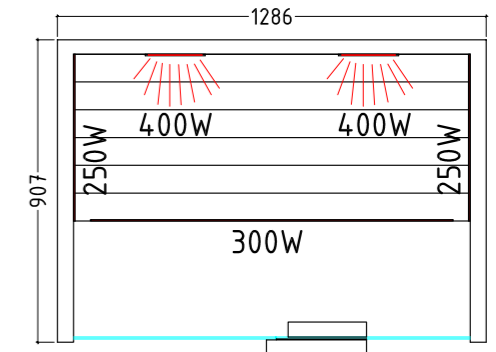

Ausstattung:

- Maße: 1286 x 907 x 1900 mm (BxTxH)
- Innen und außen Hemlock
- Mit dimmbaren Heizelementen
- Sitzbank aus Hemlock

Produktdetails:

- Türe aus ESG Glas (572 x 1725 x 6 mm)
- 2x IR-Rotlicht-Vollspektrumstrahler 400 W (Rücken)
- 2x Wärmeplatten à 250 W (seitlich)
- 1x Wärmeplatte à 300 W (Waden)
- 2x Wärmeplatten à 100 W (Boden)
- Digitale Steuerung innen
- Farblicht (7 Farben, 2 Programme)
- Lüfter
- Türe rechts angeschlagen
- Infrarotstrahlung mit Glas: A 9 %, B 24 %, C 67 %