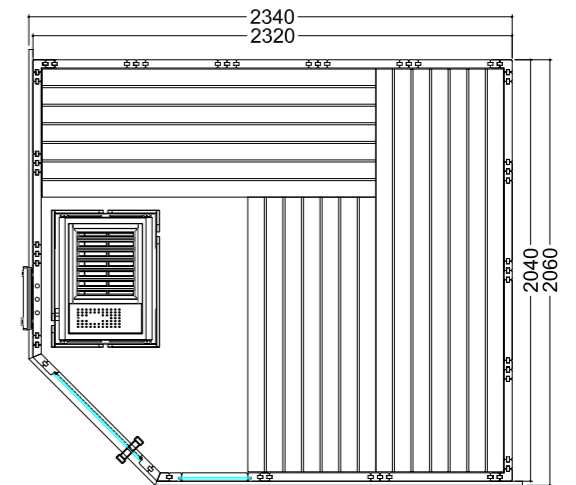

Empfohlene Ofenheizleistung: 7,5-9 kW
Art.-Nr. KOMFORT-C-L / 1-030-275
Kabinenhöhe: 2040 mm
Gespiegelter Aufbau möglich
Personenkapazität: 5