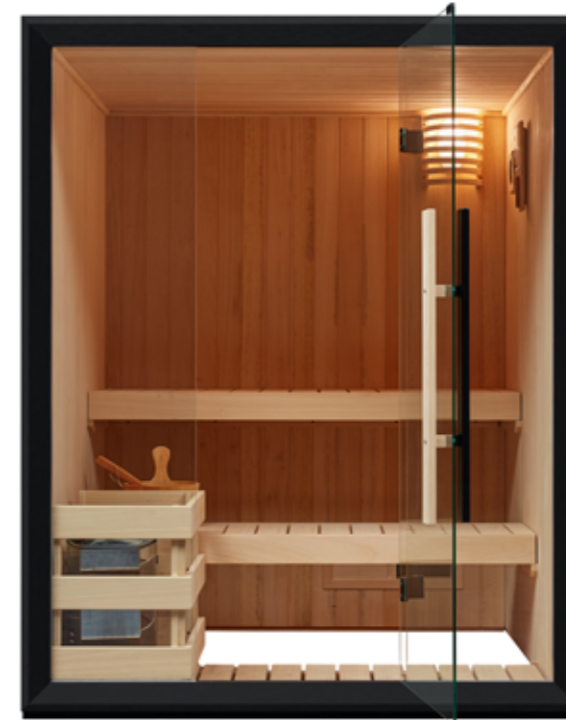

Ausstattung:

- Elementkabine aus Abachi
- Schwarzer Alurahmen (für Glas)
- Inneneinrichtung aus Abachi
  - 2 Saunaliegen (1 x 50 cm und 1 x 40 cm breit)
  - Lüftungsschieber
  - Ofenschutzgitter aus Abachi
  - Bodenrost aus Abachi
  - Lampenschutzgitter (inkl. Lampe)

Produktdetails:

- Maße 1600 x 1600 mm
- Türe aus ESG Glas (1808 x 600 x 8 mm) rechts angeschlagen
- ESG Glaselement klar
- Aluminium Rahmen schwarz